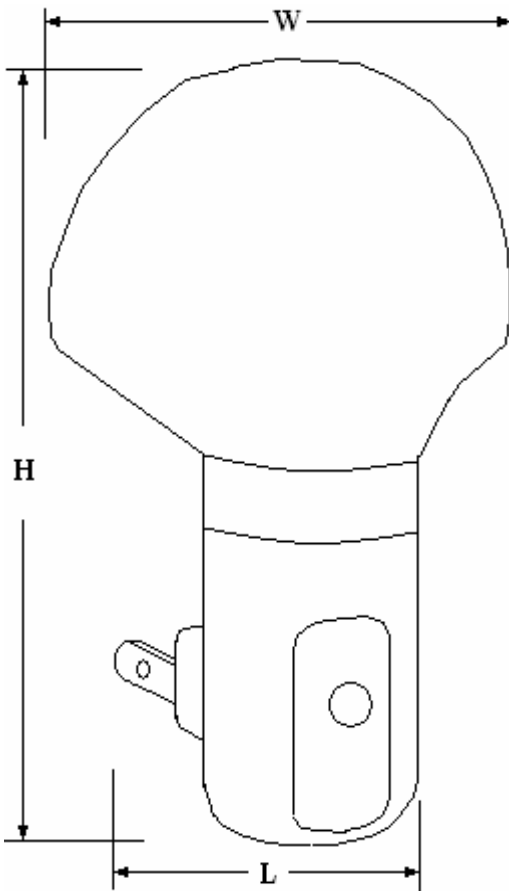

### PHYSICAL DIMENSIONS

UNITS	L	W	H
INCHES	2.13"	3.15"	4.29"
TOL (+/-)	0.05	0.05	0.05

### CARTON DIMENSIONS

UNITS	L	W	H
INCHES	13.7"	9.33"	2.36"
TOL (+/-)	0.05	0.05	0.05