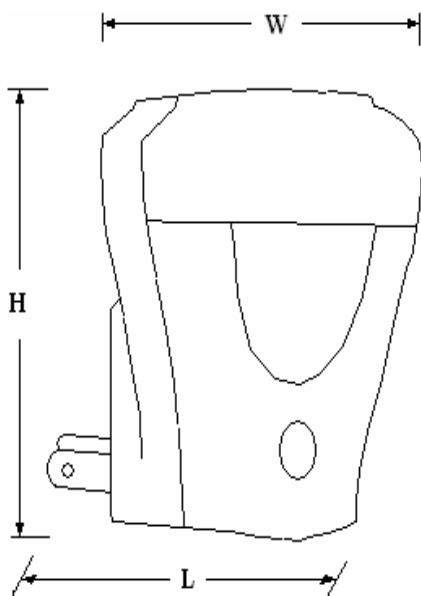

### PHYSICAL DIMENSIONS

UNITS	L	W	H
INCHES	1.85"	2.76"	2.68"
TOL (+/-)	0.05	0.05	0.05

### CARTON DIMENSIONS

UNITS	L	W	H
INCHES	13.7"	9.33"	2.08"
TOL (+/-)	0.05	0.05	0.05