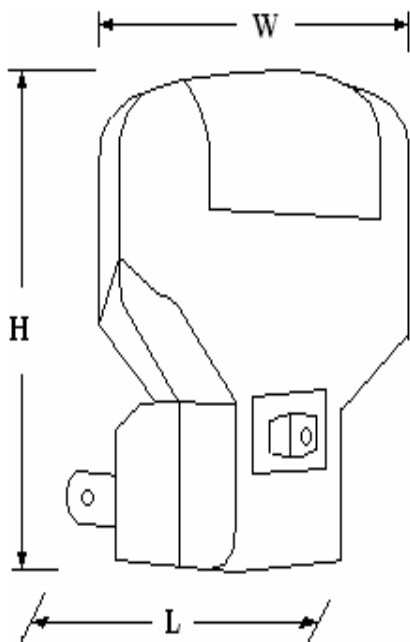

### PHYSICAL DIMENSIONS

UNITS	L	W	H
INCHES	1.73"	2.56"	2.53"
TOL (+/-)	0.05	0.05	0.05

### CARTON DIMENSIONS

UNITS	L	W	H
INCHES	13.7"	9.33"	1.96"
TOL (+/-)	0.05	0.05	0.05